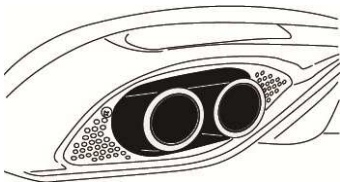

いいね! **TEZZO**公式facebookもチェック!

TEZZO Newsは、来店誘導、お客様との話題作りとなるNEWSを発信しています。

TEZZO News

※価格は全て税別価格となります。

人気グレード
スプリントにも
対応開始!
問い合わせ殺到!

アルファロメオジュリアの

各グレード
在庫あります!

lxy スポーツマフラー（新規制車検対応） ジュリアスプリントにも適合しました!

新車販売の営業ネタとしてお使いください。もちろん後付けも!

製品特徴	特徴詳細
サウンドの追求	中低音を強調した心地よいサウンド
美しさの追求	ステンレス SUS304を使用
放熱効率が向上	アルミドリルドプレート付属

加速騒音試験取得済!

ベース/スーパー/スプリント ¥350,000-
(マフラー+デュフェーザ+アルミドリルドプレートの3点セット)

ヴェローチェ ¥250,000-
(マフラー+アルミドリルドプレートの2点セット)