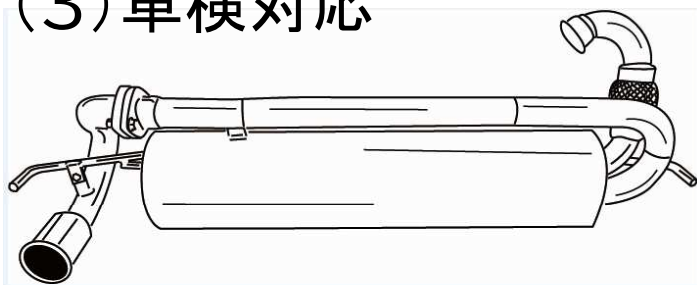

マフラー
加速走行
試験取得

2021-12 Vol.08

大人気！
【新規制車検対応】

いいね! TEZZO公式facebookもチェック!

TEZZO Newsは、来店誘導、お客様との話題作りとなるNEWSを発信しています。

TEZZO News

※価格は全て税別価格となります。

ルノートウインゴ AT プレミアムマフラー (新規制車検対応)by TEZZO

販売価格:MC前 150,000円(税別)
MC後 155,000円(税別)

オプションにより価格が変わる場合もあります。

【プレミアムシリーズの特徴】

- (1) 熟練した職人による手作り
- (2) スポーティで心地よいサウンド
- (3) 車検対応

■ アイドリングはジェントルサウンド

■ 踏み込むとスポーツサウンド

↓でご体感ください

【こちらも大人気！】

TEZZOプレミアムマフラー for ルノートウインゴGT

MT用/AT用 各々

181,000円

※表示価格は税抜となります。 ※予告なく仕様と価格を変更することがございます。

株式会社 TEZZO

〒224-0006 神奈川県横浜市都筑区荏田東2-9-1 TEL 045-948-5538 FAX 045-948-5536