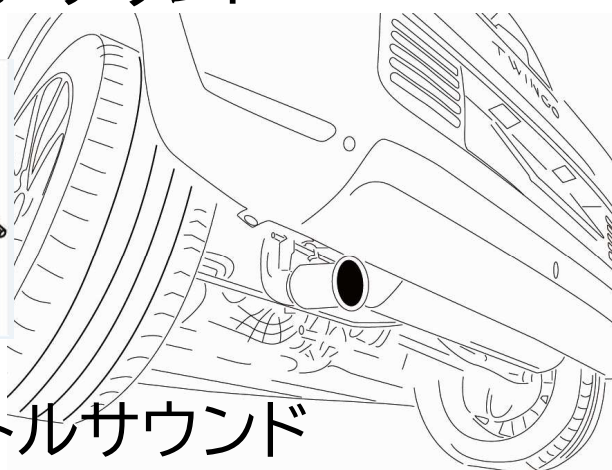

マフラー
加速走行
試験取得

2021-12 Vol.08

大人気！
【新規制車検対応】

いいね! TEZZO公式facebookもチェック!

TEZZO Newsは、来店誘導、お客様との話題作りとなるNEWSを発信しています。

TEZZO News

※価格は全て税別価格となります。

ルノートウインゴ AT プレミアムマフラー (新規制車検対応)by TEZZO

販売価格:MC前 150,000円(税別)
MC後 155,000円(税別)

オプションにより価格が変わる場合もあります。

【プレミアムシリーズの特徴】

- (1) 熟練した職人による手作り
- (2) スポーティで心地よいサウンド
- (3) 車検対応

■ アイドリングはジェントルサウンド

■ 踏み込むとスポーツサウンド

↓でご体感ください

【こちらも大人気！】

TEZZOプレミアムマフラー for ルノートウインゴGT

MT用/AT用 各々

181,000円

※表示価格は税抜となります。 ※予告なく仕様と価格を変更することがございます。

株式会社 TEZZO

〒224-0006 神奈川県横浜市都筑区荏田東2-9-1 TEL 045-948-5538 FAX 045-948-5536