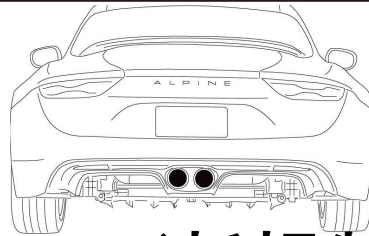

アルピーヌ A110
現行モデルにも対応！
(A110S以外)

いいね! **TEZZO**公式facebookもチェック!

TEZZO Newsは、来店誘導、お客様との話題作りとなるNEWSを発信しています。

TEZZO News

※価格は全て税別価格となります。

受注生産品で順番
のためお急ぎください!

lxy スポーツマフラー（新規制車検対応） 話題の車種、アルピーヌ A110 の専用設計です。

¥330,000
(税別)

製品特徴	特徴詳細
明快で濁りのないサウンド	サイレンサーから排気効率が考えられたレイアウト
高級感、高品質を演出	出口の開口部から、外向きカール2本出しにしたことで、テールエンドの存在感がアルピーヌのスポーティーさに相応しい仕上がりがり
装着効率の向上	装着効率のため、2分割組み立て方式を採用

【仕様】

(1)美しい手作り

テールパイプには、大径外向きカールを採用。

(2)美しさの追求

美しさと耐久性のためにステンレスSUS304を使用。熟練した職人によって、美しさを徹底追及しています。