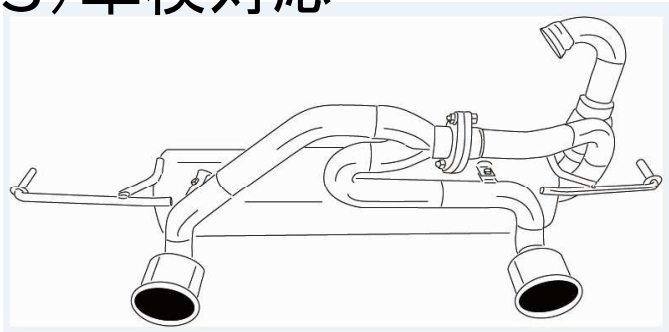

マフラー
新規制
車検対応

2021-11 Vol.03

いいね! TEZZO公式facebookもチェック!

TEZZO Newsは、来店誘導、お客様との話題作りとなるNEWSを発信しています。

TEZZO News

※価格は全て税別価格となります。

ついにAT車
発売開始!
【新規制車検対応】

ルノートウインゴ GT プレミアムマフラー (新規制車検対応) by TEZZO

MT用 販売価格:181,000円(税別)

AT用 販売価格:181,000円(税別)

オプションにより価格が変わる場合もあります。

【プレミアムシリーズの特徴】

- (1) 熟練した職人による手作り
- (2) スポーティで心地よいサウンド
- (3) 車検対応

■アイドリングはジェントルサウンド

■踏み込むとスポーツサウンド

↓でご体感ください

【同時販売中】

TEZZOプレミアムマフラー for ルノートウインゴ
MC前後対応

※表示価格は税抜となります。 ※予告なく仕様と価格を変更することがございます。