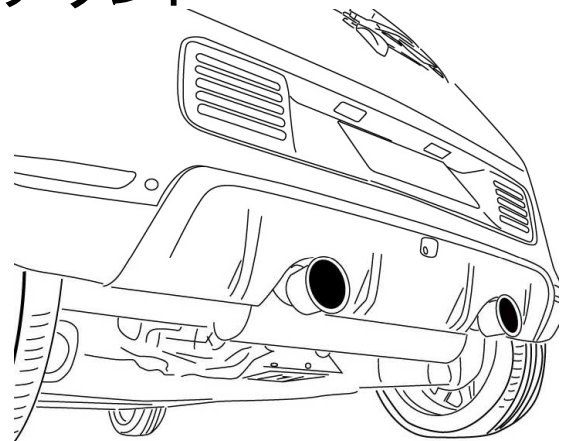

マフラー
新規制
車検対応

2021-11 Vol.03

いいね! TEZZO公式facebookもチェック!

TEZZO Newsは、来店誘導、お客様との話題作りとなるNEWSを発信しています。

TEZZO News

※価格は全て税別価格となります。

ついにAT車
発売開始!
【新規制車検対応】

ルノートウインゴ GT プレミアムマフラー (新規制車検対応) by TEZZO

MT用 販売価格:181,000円(税別)

AT用 販売価格:181,000円(税別)

オプションにより価格が変わる場合もあります。

【プレミアムシリーズの特徴】

- (1) 熟練した職人による手作り
- (2) スポーティで心地よいサウンド
- (3) 車検対応

■アイドリングはジェントルサウンド

■踏み込むとスポーツサウンド

↓でご体感ください

【同時販売中】

TEZZOプレミアムマフラー for ルノートウインゴ
MC前後対応

※表示価格は税抜となります。 ※予告なく仕様と価格を変更することがございます。