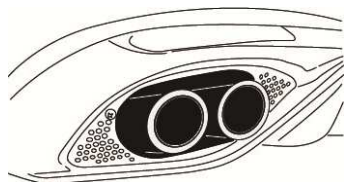

いいね! **TEZZO**公式facebookもチェック!

TEZZO Newsは、来店誘導、お客様との話題作りとなるNEWSを発信しています。

TEZZO News

※価格は全て税別価格となります。

人気グレード
スプリントにも
対応開始!
問い合わせ殺到!

アルファロメオジュリアの

続報です!

lxy スポーツマフラー（新規制車検対応） ジュリアスプリントにも適合しました!

新車販売の営業ネタとしてお使いください。もちろん後付けも!

製品特徴	特徴詳細
サウンドの追求	中低音を強調した心地よいサウンド
美しさの追求	ステンレス SUS304を使用
放熱効率が向上	アルミドリルドプレート付属

加速騒音試験取得済!

ベース/スーパー/スプリント ¥350,000-
(マフラー+デュフェーザ+アルミドリルドプレートの3点セット)

ヴェローチェ ¥250,000-
(マフラー+アルミドリルドプレートの2点セット)