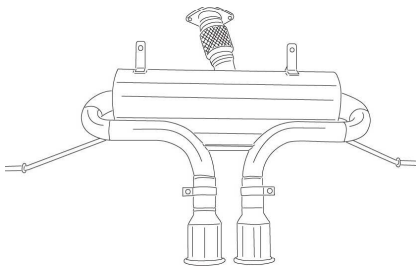

製品特徴	特徴詳細
明快で濁りのないサウンド	サイレンサーから排気効率が考えられたレイアウト
高級感、高品質を演出	出口の開口部から、外向きカール2本出しにしたことで、テールエンドの存在感がアルピーヌのスポーティーさに相応しい仕上がりがり
装着効率の向上	装着効率のため、2分割組み立て方式を採用

【仕様】

(1)美しい手作り

テールパイプには、大径外向きカールを採用。

(2)美しさの追求

美しさと耐久性のためにステンレスSUS304を使用。熟練した職人によって、美しさを徹底追及しています。