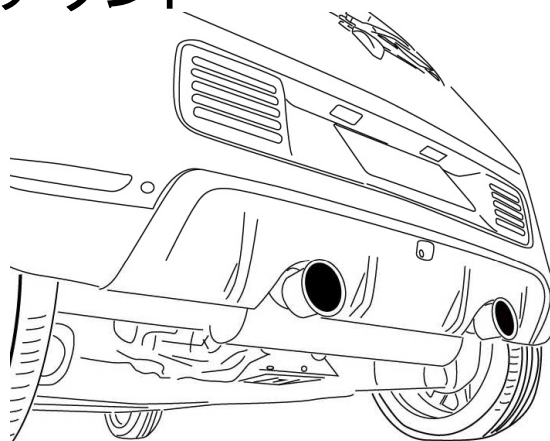

マフラー
新規制
車検対応

2021-08 Vol.05

ついに登場！
【新規制車検対応】

いいね! TEZZO公式facebookもチェック!

TEZZO Newsは、来店誘導、お客様との話題作りとなるNEWSを発信しています。

TEZZO News

※価格は全て税別価格となります。

ルノートウインゴ GT プレミアムマフラー (新規制車検対応) by TEZZO

MT用 販売価格:181,000円(税別)

AT用 まもなく販売開始(お問合せください)

オプションにより価格が変わる場合もあります。

【プレミアムシリーズの特徴】

- (1) 熟練した職人による手作り
- (2) スポーティで心地よいサウンド
- (3) 車検対応

■ アイドリングはジェントルサウンド

■ 踏み込むとスポーツサウンド

↓ でご体感ください

【同時販売中】

TEZZOプレミアムマフラー for ルノートウインゴ
MC前後対応

※表示価格は税抜となります。 ※予告なく仕様と価格を変更することがございます。

株式会社 TEZZO

〒224-0006 神奈川県横浜市都筑区荏田東2-9-1 TEL 045-948-5538 FAX 045-948-5536