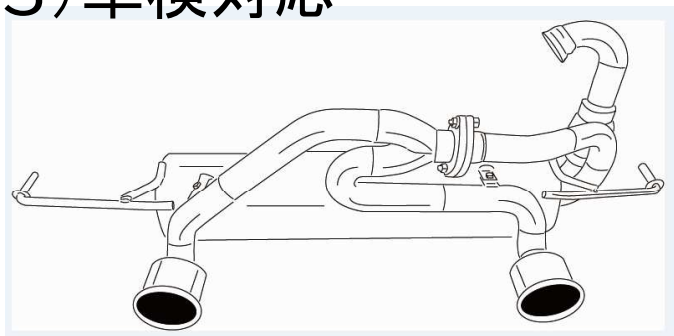

マフラー
新規制
車検対応

2021-08 Vol.05

ついに登場！
【新規制車検対応】

いいね! TEZZO公式facebookもチェック!

TEZZO Newsは、来店誘導、お客様との話題作りとなるNEWSを発信しています。

TEZZO News

※価格は全て税別価格となります。

ルノートウインゴ GT プレミアムマフラー (新規制車検対応) by TEZZO

MT用 販売価格:181,000円(税別)

AT用 まもなく販売開始(お問合せください)

オプションにより価格が変わる場合もあります。

【プレミアムシリーズの特徴】

- (1) 熟練した職人による手作り
- (2) スポーティで心地よいサウンド
- (3) 車検対応

■ アイドリングはジェントルサウンド

■ 踏み込むとスポーツサウンド

↓ でご体感ください

【同時販売中】

TEZZOプレミアムマフラー for ルノートウインゴ
MC前後対応

※表示価格は税抜となります。 ※予告なく仕様と価格を変更することがございます。

株式会社 TEZZO

〒224-0006 神奈川県横浜市都筑区荏田東2-9-1 TEL 045-948-5538 FAX 045-948-5536