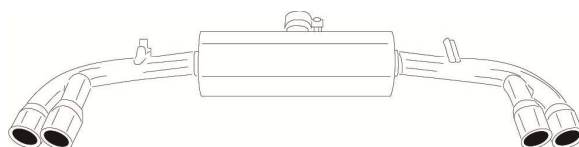

! 国内初!

マフラー
加速走行
試験取得

いいね! TEZZO公式facebookもチェック!

TEZZO Newsは、来店誘導、お客様との話題作りとなるNEWSを発信しています。

TEZZO News

※価格は全て税別価格となります。

～純正マフラーの音量の大きさが気になる

オーナー様にご提案ください～

○左右に2本ずつ4本出しのテールエンドがいい

○4Cのエンジン音を活かした快適サウンドがいい

○機能美を極限まで追求したルックスがいい

lxyスポーツマフラー(車検対応)

by TEZZO

アルファロメオ 4C

¥300,000 (税別)

ABA-96018

アンテナショップ TEZZO BASE RACE & SERVICE より一言!
先日、四国にお住まいの4Cオーナー様ご来店されました。

4Cに装着されているスポーツエグゾーストシステムの音量が大きく、マフラーを変えたいと数年前よりご相談いただき、今回で2度目となるご来店の目的はアルファロメオ4Cクアトロlxy-sマフラー(新規制車検対応) by TEZZOが奏でるサウンドを聴くためでした。同マフラーが装着されたTEZZOデモカーのご試乗予約もしていただきました。

⇐ 高級感のあるサウンドを是非ご体感ください!

※表示価格は税抜となります。

※予告なく仕様と価格を変更することがございます。オプションにより価格が変わる場合があります。

株式会社 TEZZO

〒224-0006 神奈川県横浜市都筑区荏田東2-9-1 TEL 045-948-5538 FAX 045-948-5536