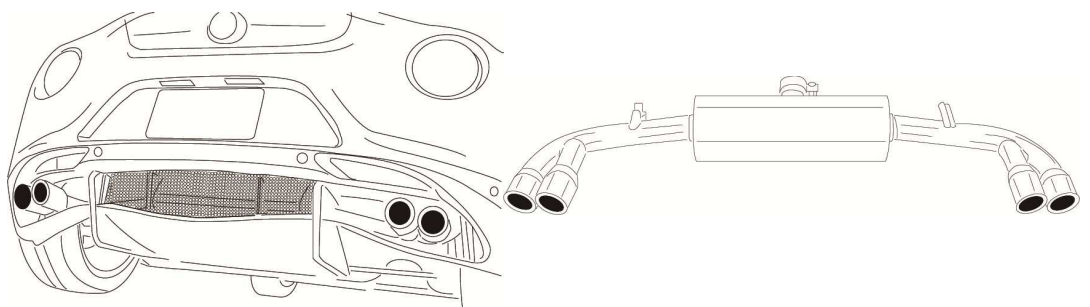

！速報！

マフラー
加速走行
試験取得

いいね！ **TEZZO**公式facebookもチェック！

TEZZO Newsは、来店誘導、お客様との話題作りとなるNEWSを発信しています。

TEZZO News

※価格は全て税別価格となります。

～こんな お客様に最適です～

- 左右に2本ずつ4本出しのテールエンドがいい
- 4Cのエンジン音を活かした快適サウンドがいい
- 機能美を極限まで追求したルックスがいい

人気の4Cマフラー。 ついに車検対応化が実現！

lxyスポーツマフラー(車検対応)

by TEZZO

アルファロメオ 4C

ABA-96018

¥300,000 (税別)

← 高級感のあるサウンドを是非ご体感ください！

※表示価格は税抜となります。 ※予告なく仕様と価格を変更することがございます。オプションにより価格が変わる場合があります。